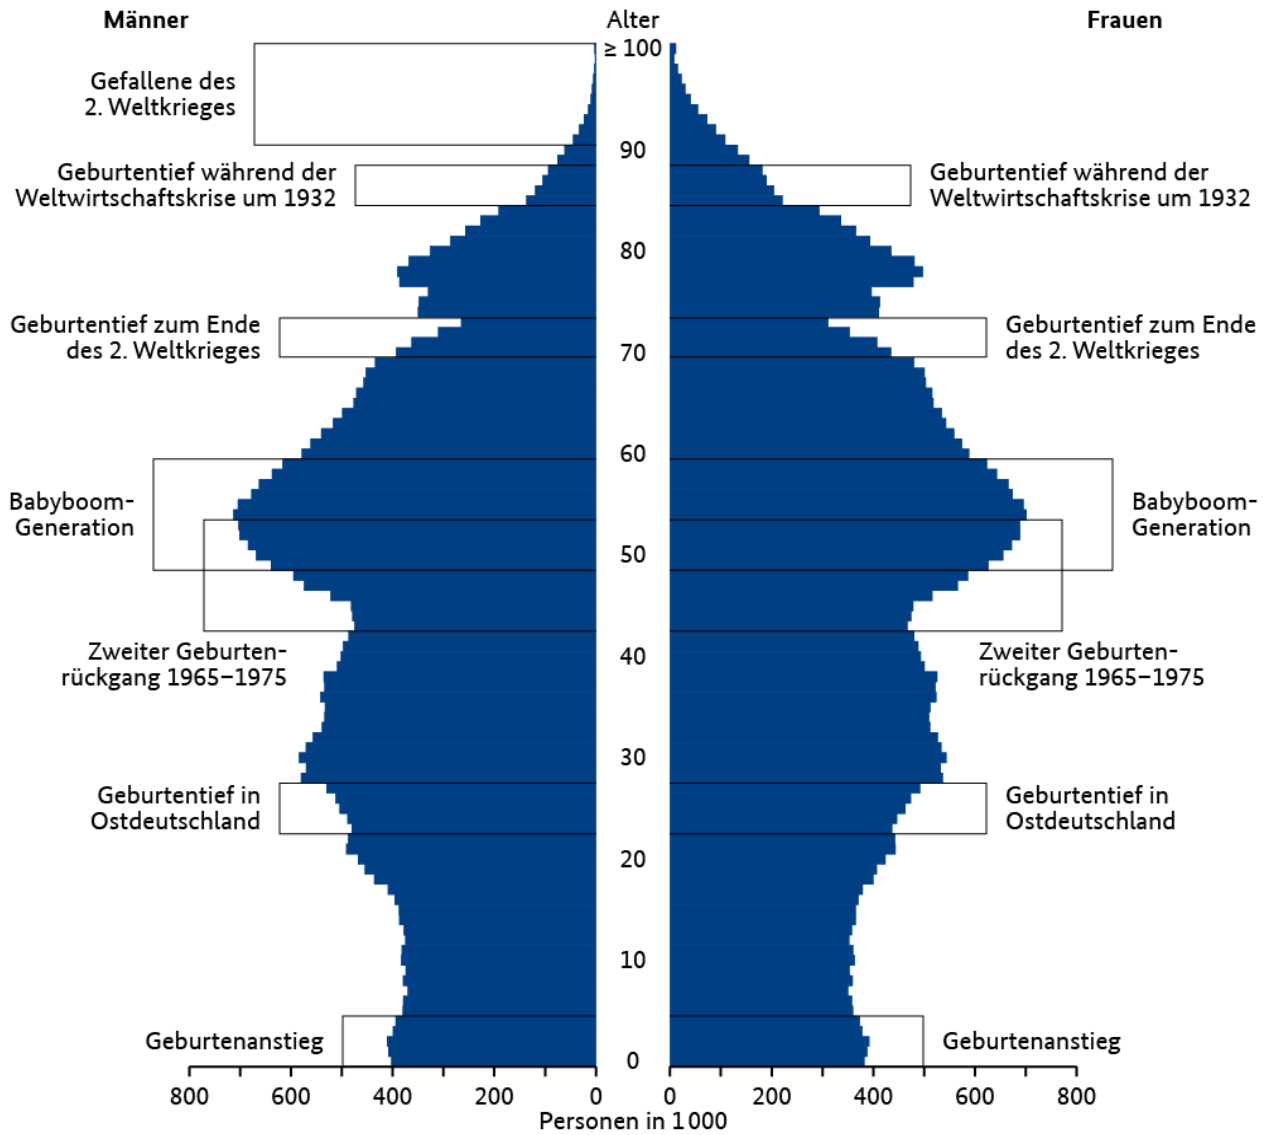

Altersstruktur der Bevölkerung in Deutschland und demografische Ereignisse, 2018

Datenquelle: Statistisches Bundesamt

© BiB 2019 / demografie-portal.de

Altersstruktur der Bevölkerung in Deutschland, 1950–2060

* Ergebnis der 14. koordinierten Bevölkerungsvorausberechnung (Variante 2)

Datenquelle: Statistisches Bundesamt

© BiB 2019 / demografie-portal.de