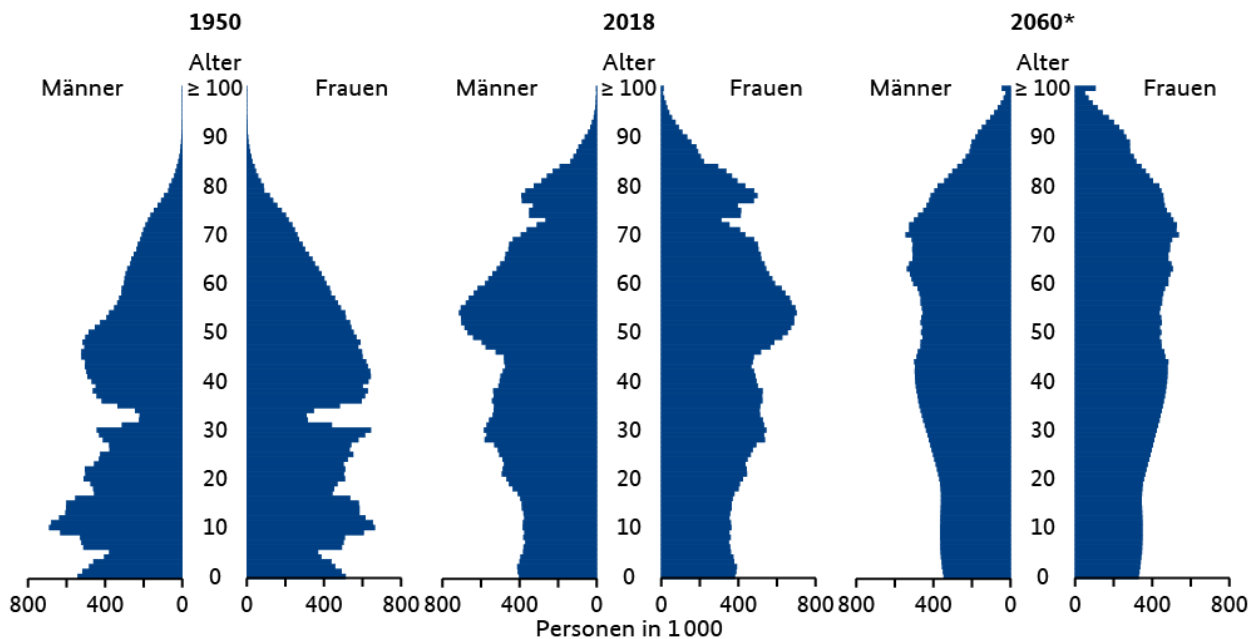

Altersstruktur der Bevölkerung in Deutschland und demografische Ereignisse, 2018

Datenquelle: Statistisches Bundesamt

© BiB 2019 / demografie-portal.de

Altersstruktur der Bevölkerung in Deutschland, 1950–2060

* Ergebnis der 14. koordinierten Bevölkerungsvorausberechnung (Variante 2)

Datenquelle: Statistisches Bundesamt

© BiB 2019 / demografie-portal.de